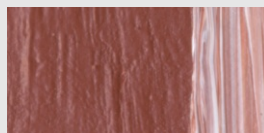

4709 Terra di Siena gebr.
*** Burnt Sienna
☒ Terre de Sienne brûlée