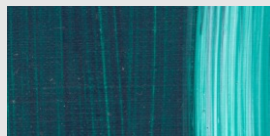

4754 Chromoxidgr. feurig (Phthalo)
*** Viridian (phthalo)
☒ Vert émeraude (phthalo)