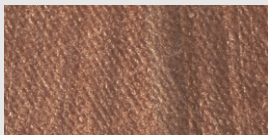

4710 Umbra natur  
\*\*\* Raw Umber  
 Terre d'ombre naturelle

4785 Hellgrau  
\*\* Grey light  
 Gris clair

4153 Stahlblau  
\*\* Steel Blue  
 Bleu acier

4722 Indigo  
\*\*\* Indigo  
 Indigo

3/3

4784 Paynesgrau  
\*\* Payne's Grey  
■ Gris de Payne

4799 Eisenoxidschwarz  
\*\*\* Iron Oxide Black  
■ Noir oxyde de fer

4612 Gold  
\*\*\* Gold  
 Or

4613 Silber  
\*\*\* Silver  
 Argent

4614 Kupfer  
\*\*\* Copper  
 Cuivre