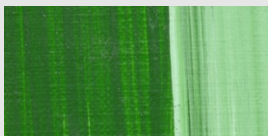

4762 Mint  
\*\* Mint  
 Menthe

4752 Farn  
\*\* Fern  
 Fougère

4751 Chromgrün hell  
\*\*\* Chrome Green light  
 Vert de chrome clair

4763 Permanentgrün hell  
\*\*\* Permanent Green light  
 Vert permanent clair